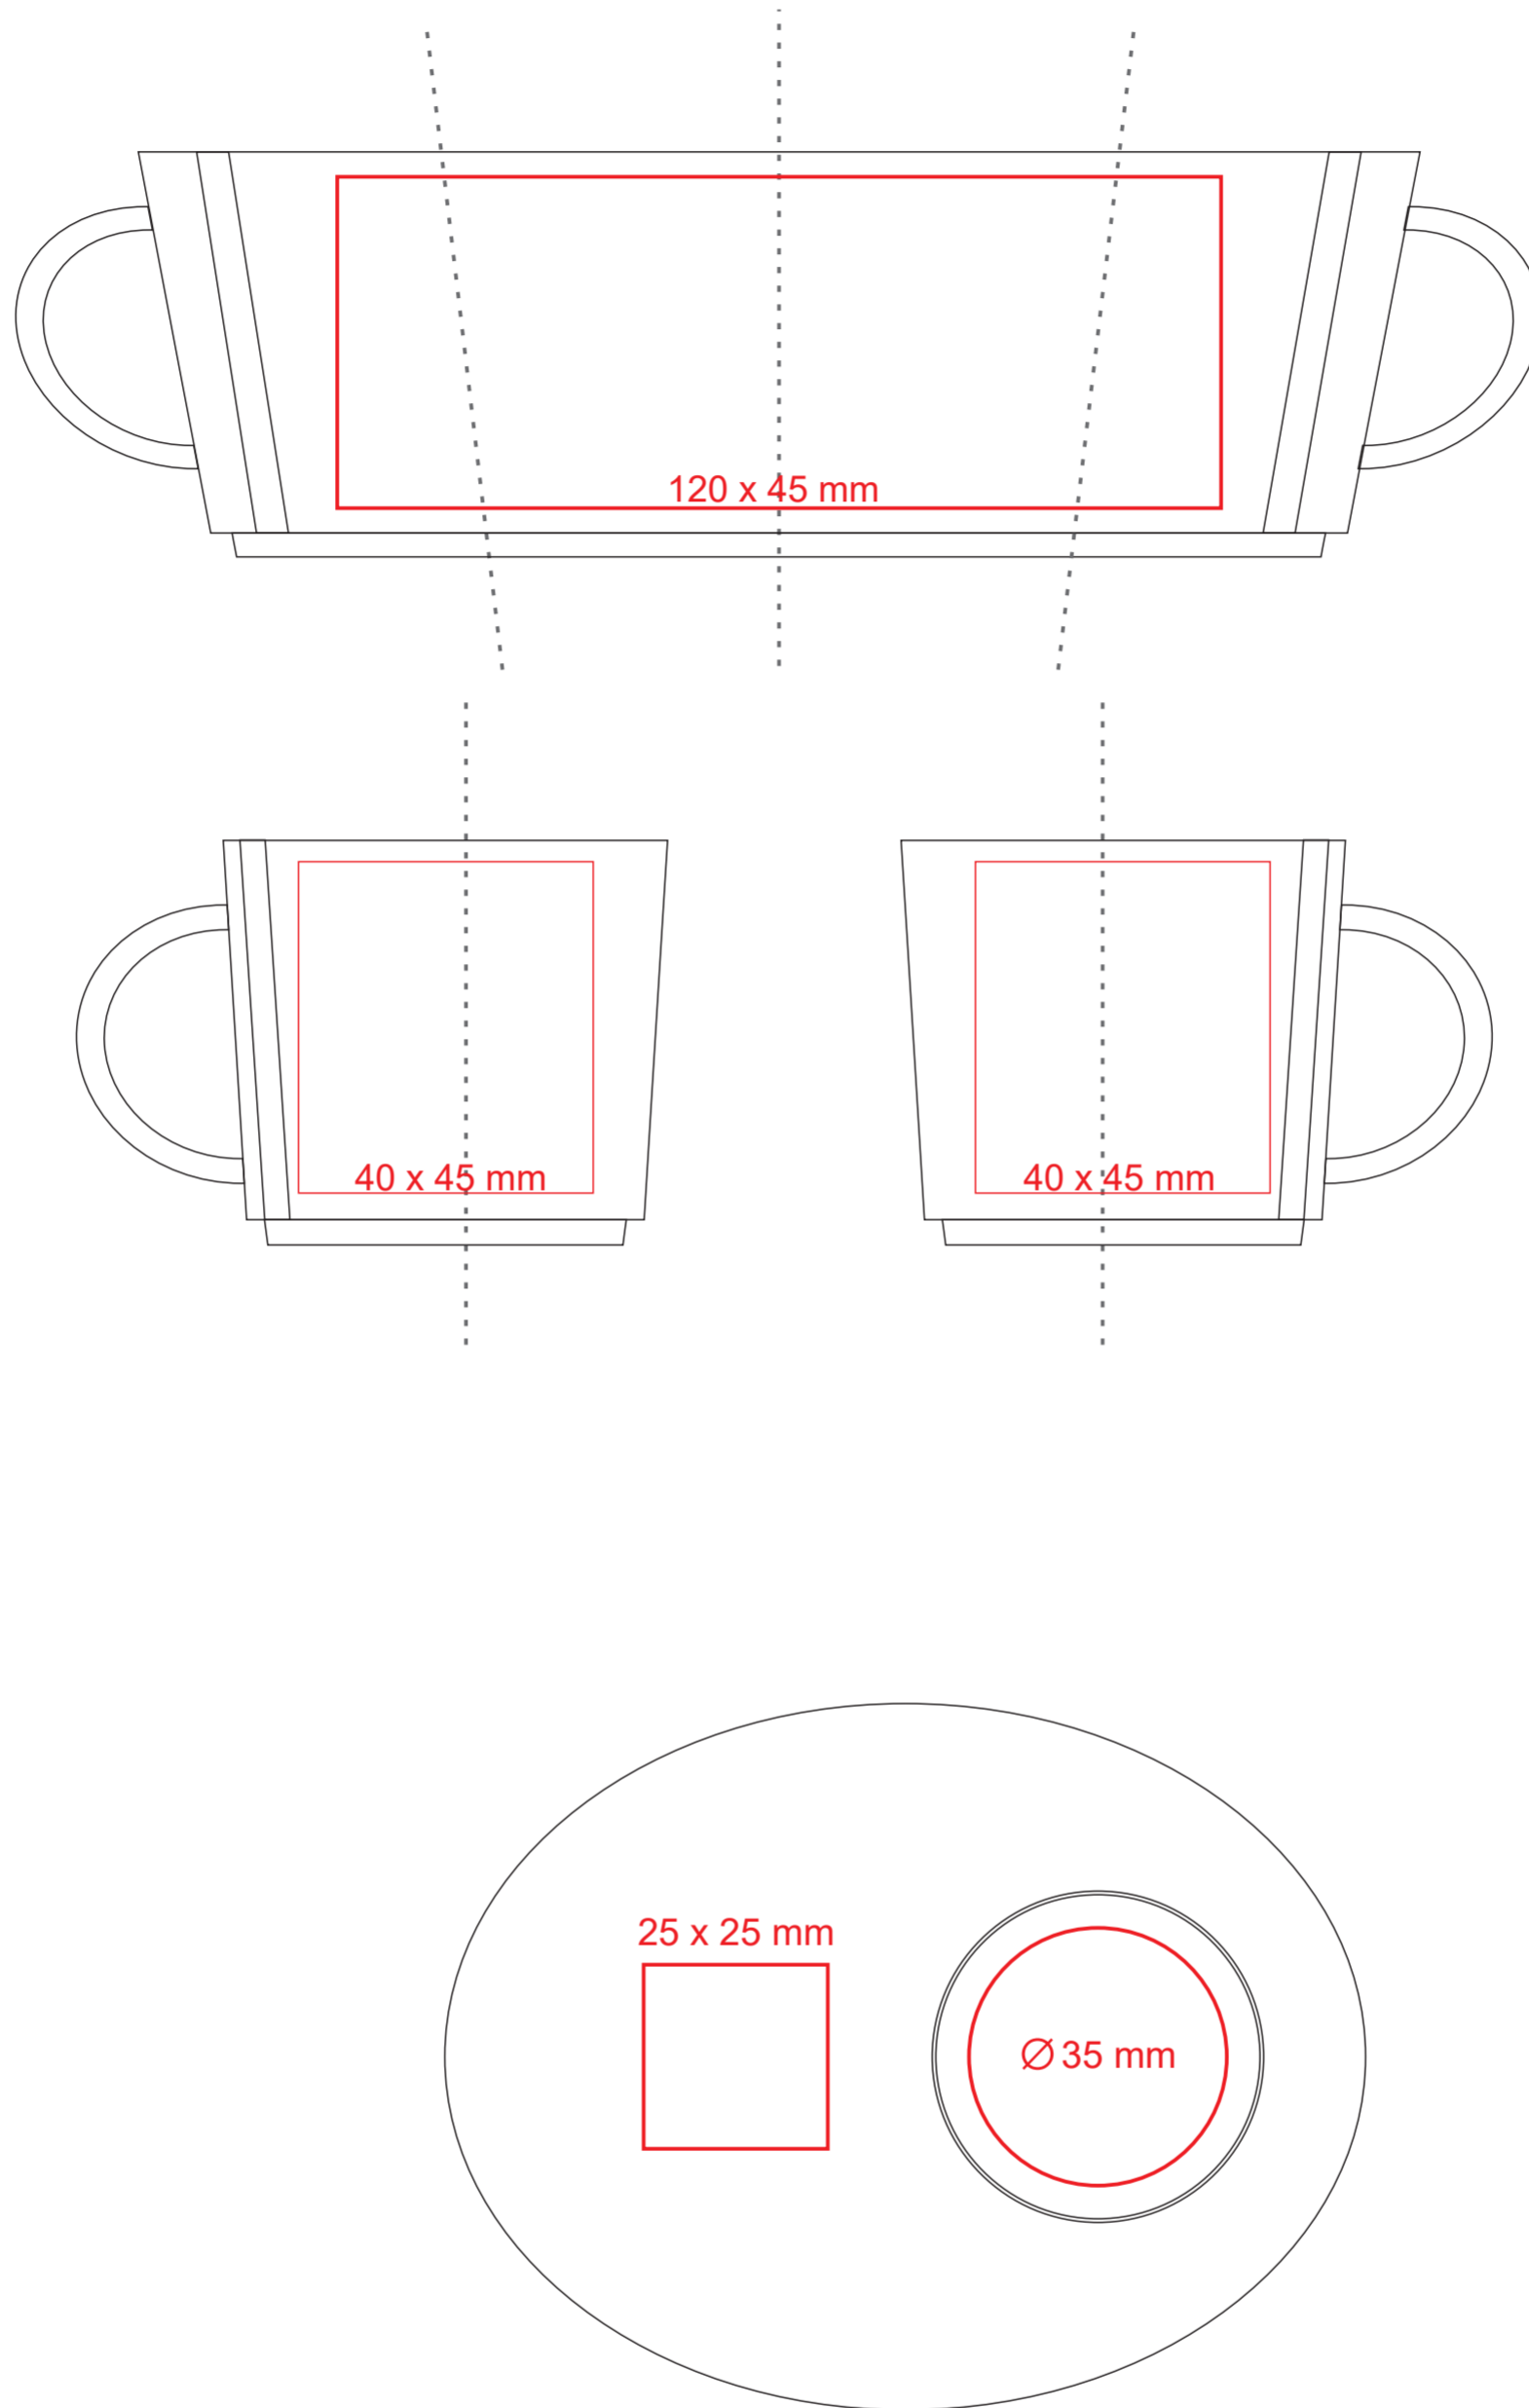

Lucas espresso set

75 ml / h: 55 mm / Ø 60 mm

Nadruk na uchu	- 50 x 5 mm
Nadruk wewnątrz na ścianie	- 25 x 20 mm
Nadruk wewnątrz na dnie	- Ø 25 mm
Nadruk od spodu	- Ø 20 mm

*W przypadku projektów dla kalkomanii wybiegających poza standardową powierzchnię nadruku prosimy o kontakt z działem handlowym.

legenda

- Nadruk kalkomania (Transfer Print)
- Piaskowanie (Sensitive Touch)
- Nadruk bezpośredni (Direct Print)